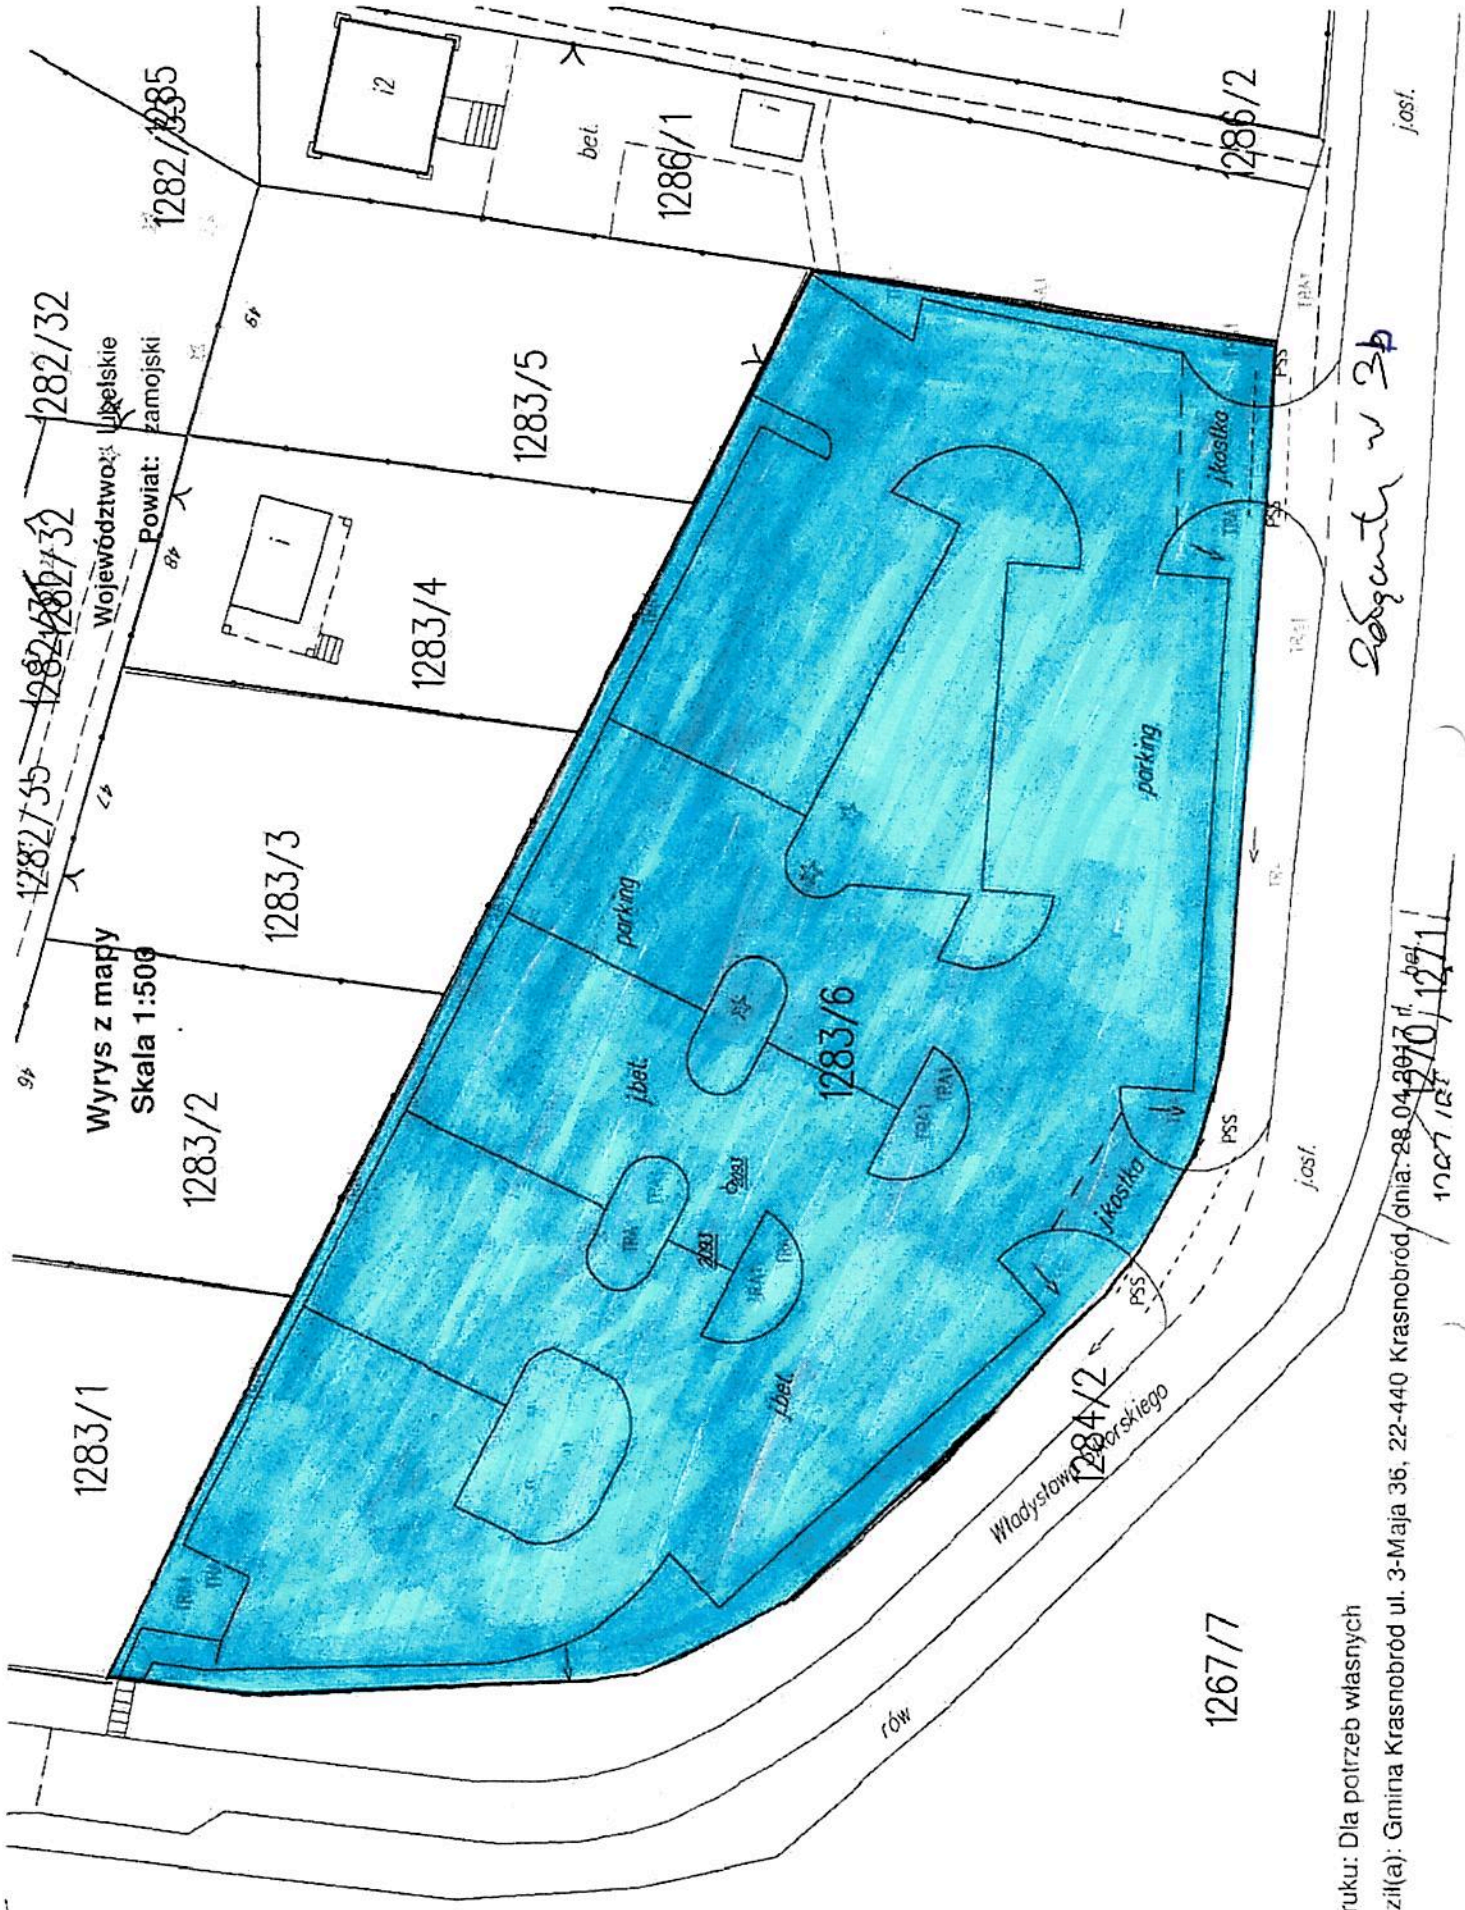

Wyrzys z mapy
Skala 1:500

1282/335

Województwo lubelskie
Powiat zamojski

1283/2

1283/3

1283/4

1283/5

1286/1

1267/7

Władysława Gorkiego

1284/2

Projekt w 3b

Cel wydruku: Dla potrzeb własnych
Sporządził(a): Gmina Krasnobród ul. 3-Maja 36, 22-440 Krasnobród, dnia: 28.04.2017 r.

1287 127 1271

j.osł.