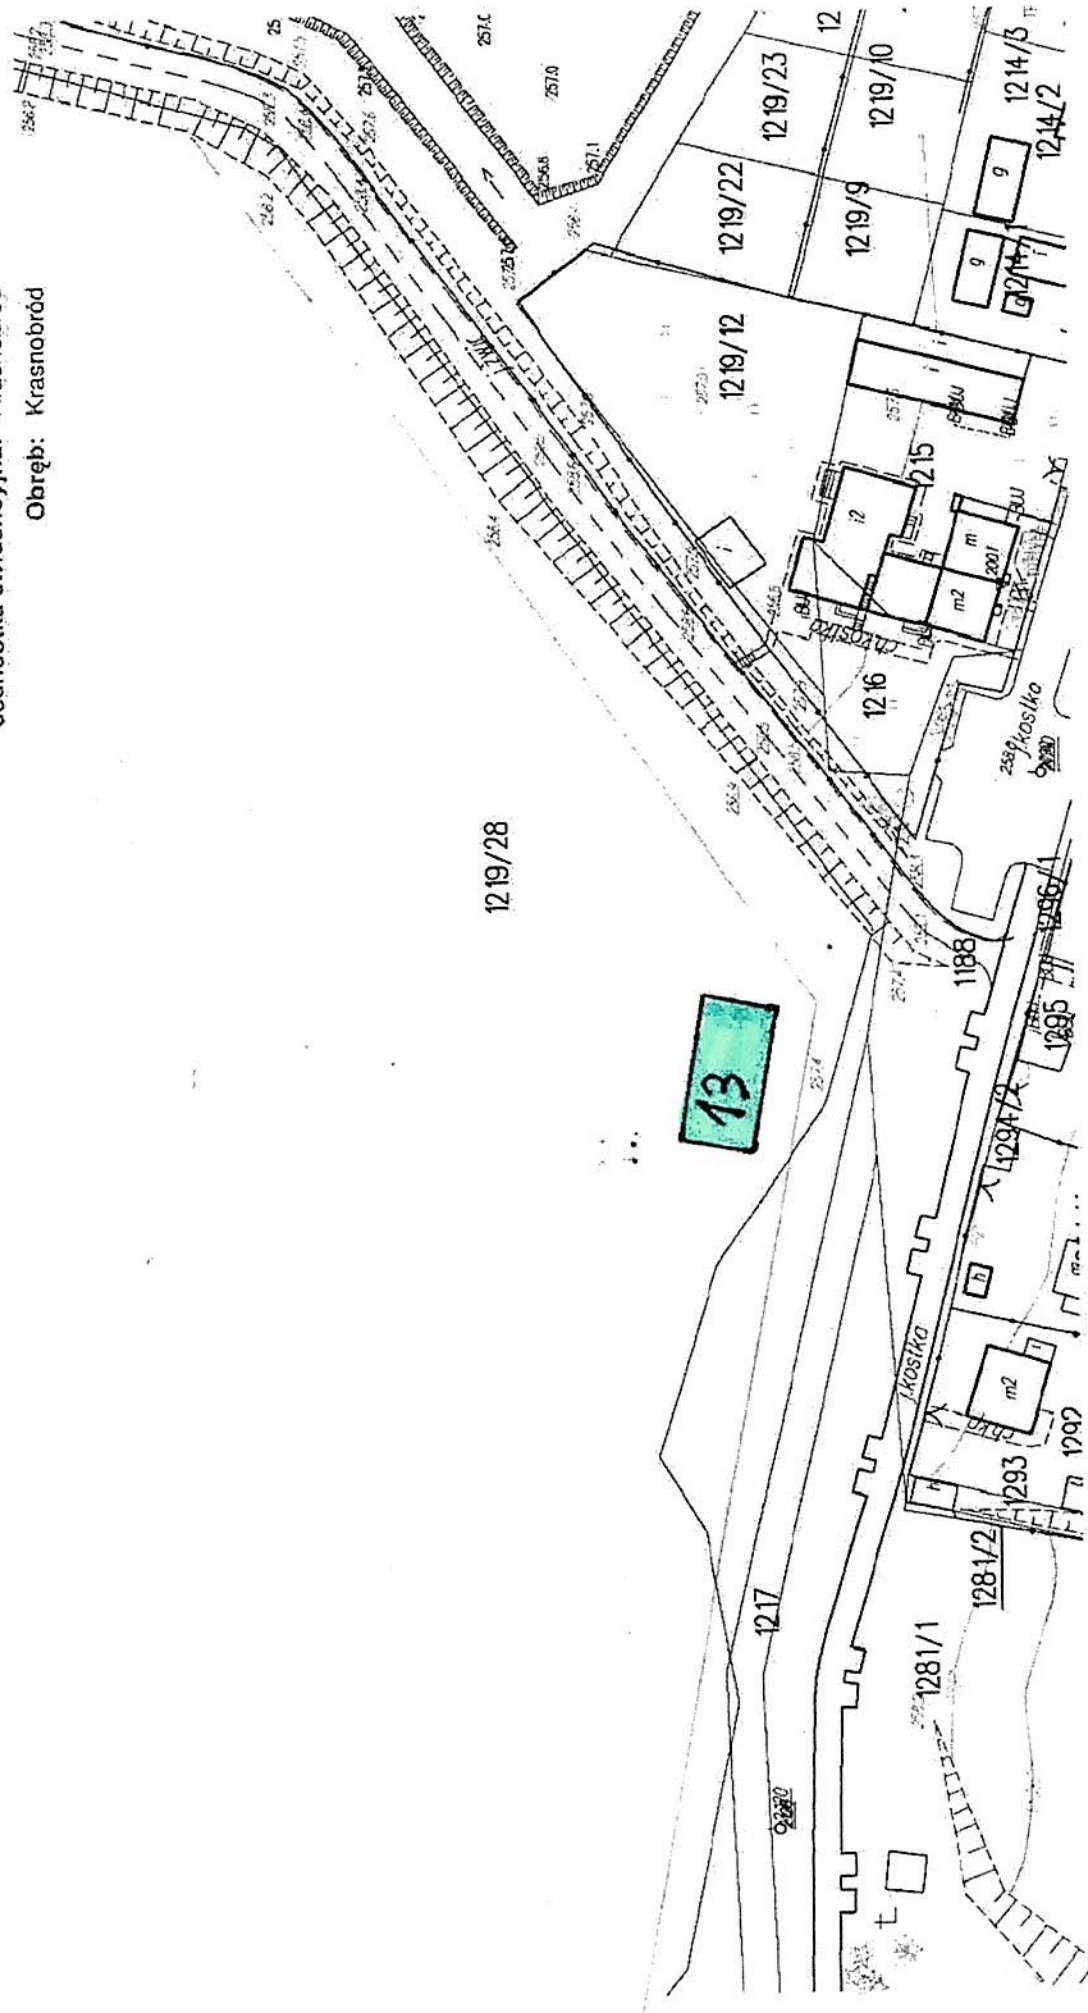

ZAKŁADZNIK Nr 15

Wrys z mapy
Skala 1:1000

Województwo: lubelskie
Powiat: zamojski
Jednostka ewidencyjna: Krasnobród
Obręb: Krasnobród

Cel wydruku: podgląd
Sporządził(a): Gmina Krasnobród ul. 3-Maja 36, 22-440 Krasnobród, dnia: 14.02.2018 r.