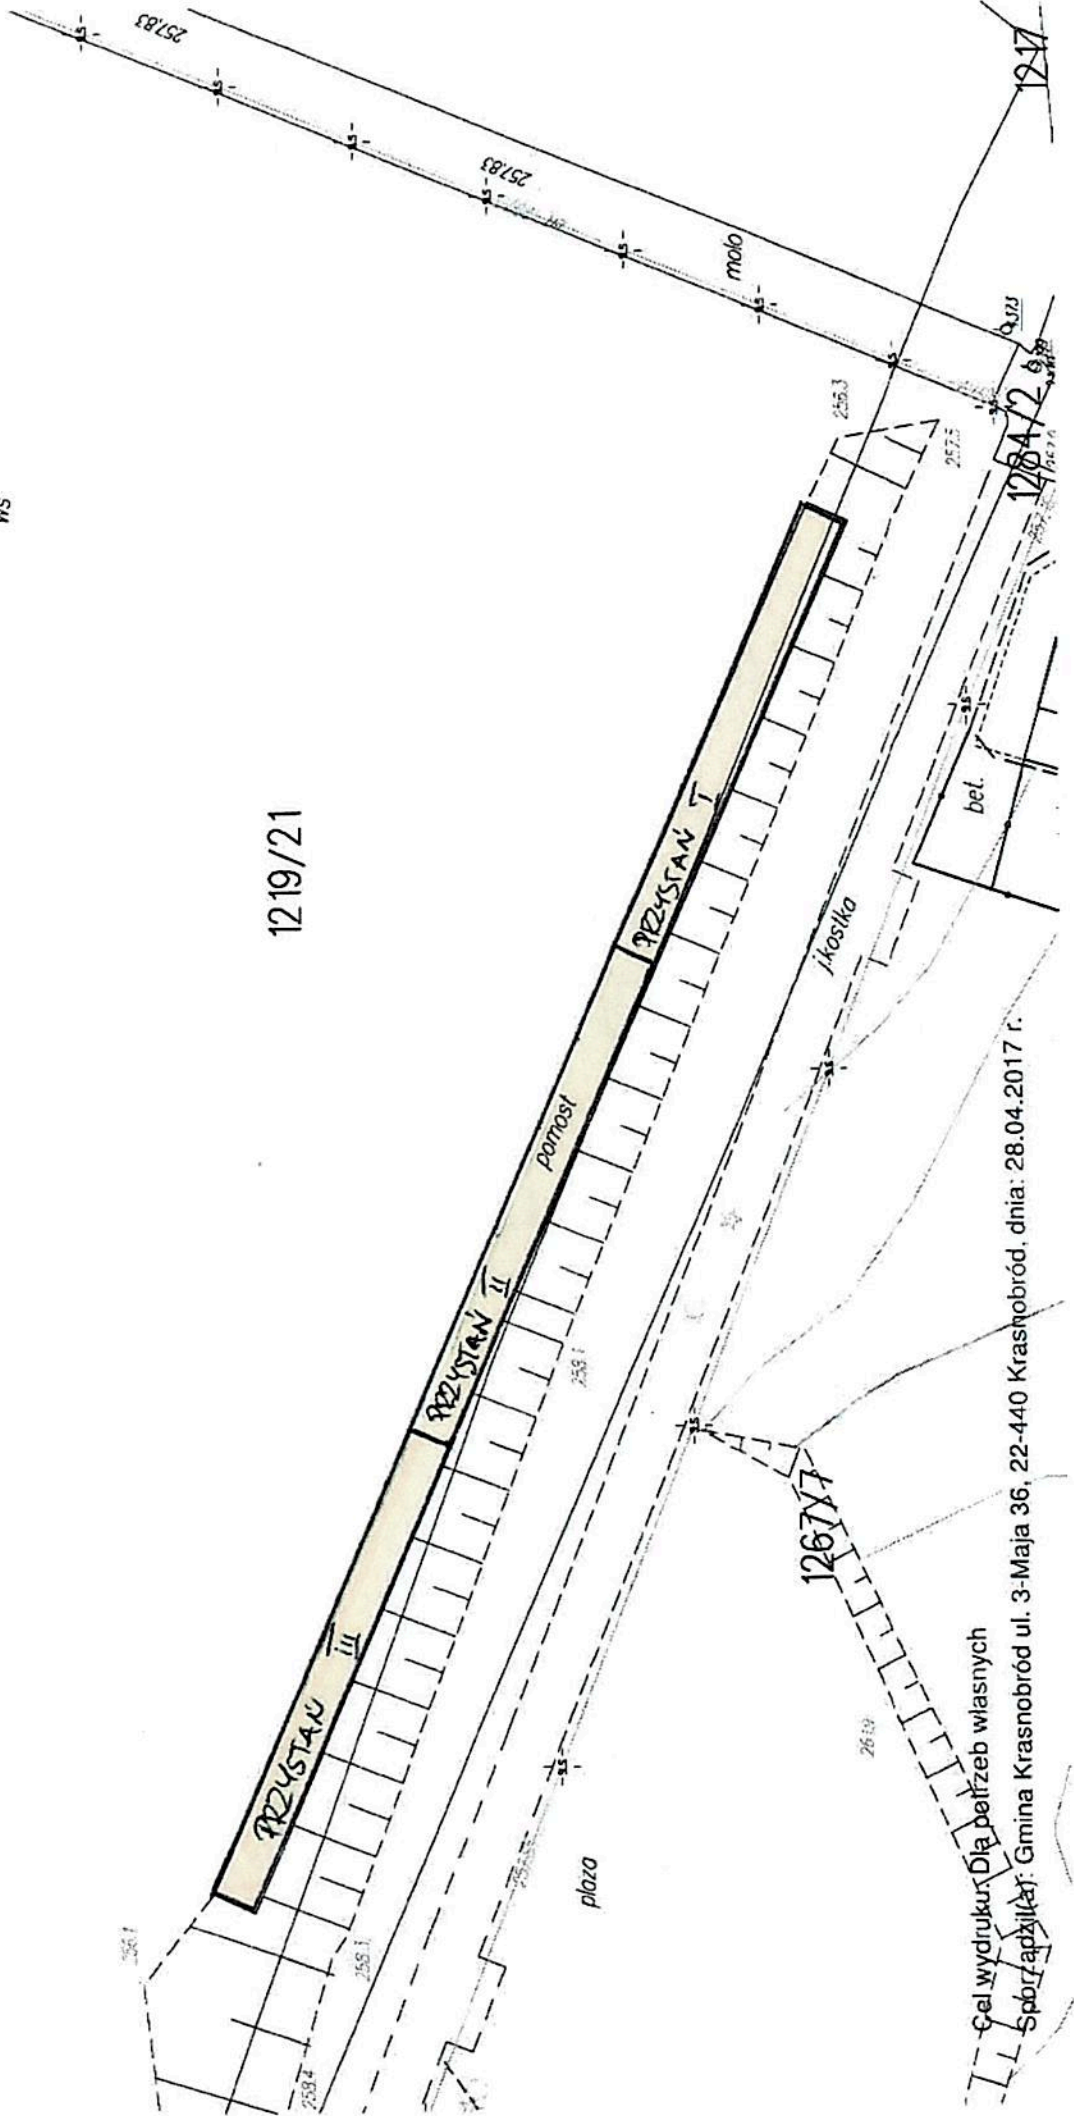

ZAKAŁCZNIK Nr 2

ZAKAŁCZNIK Nr 2

Wrys z mapy
Skala 1:500

Województwo: lubelskie
Powiat: zamojski

Ws

1219/21

1267/17

Cel wydruku: Dla potrzeb własnych
Spółdzielca: Gmina Krasnobród ul. 3-Maja 36, 22-440 Krasnobród, dnia: 28.04.2017 r.