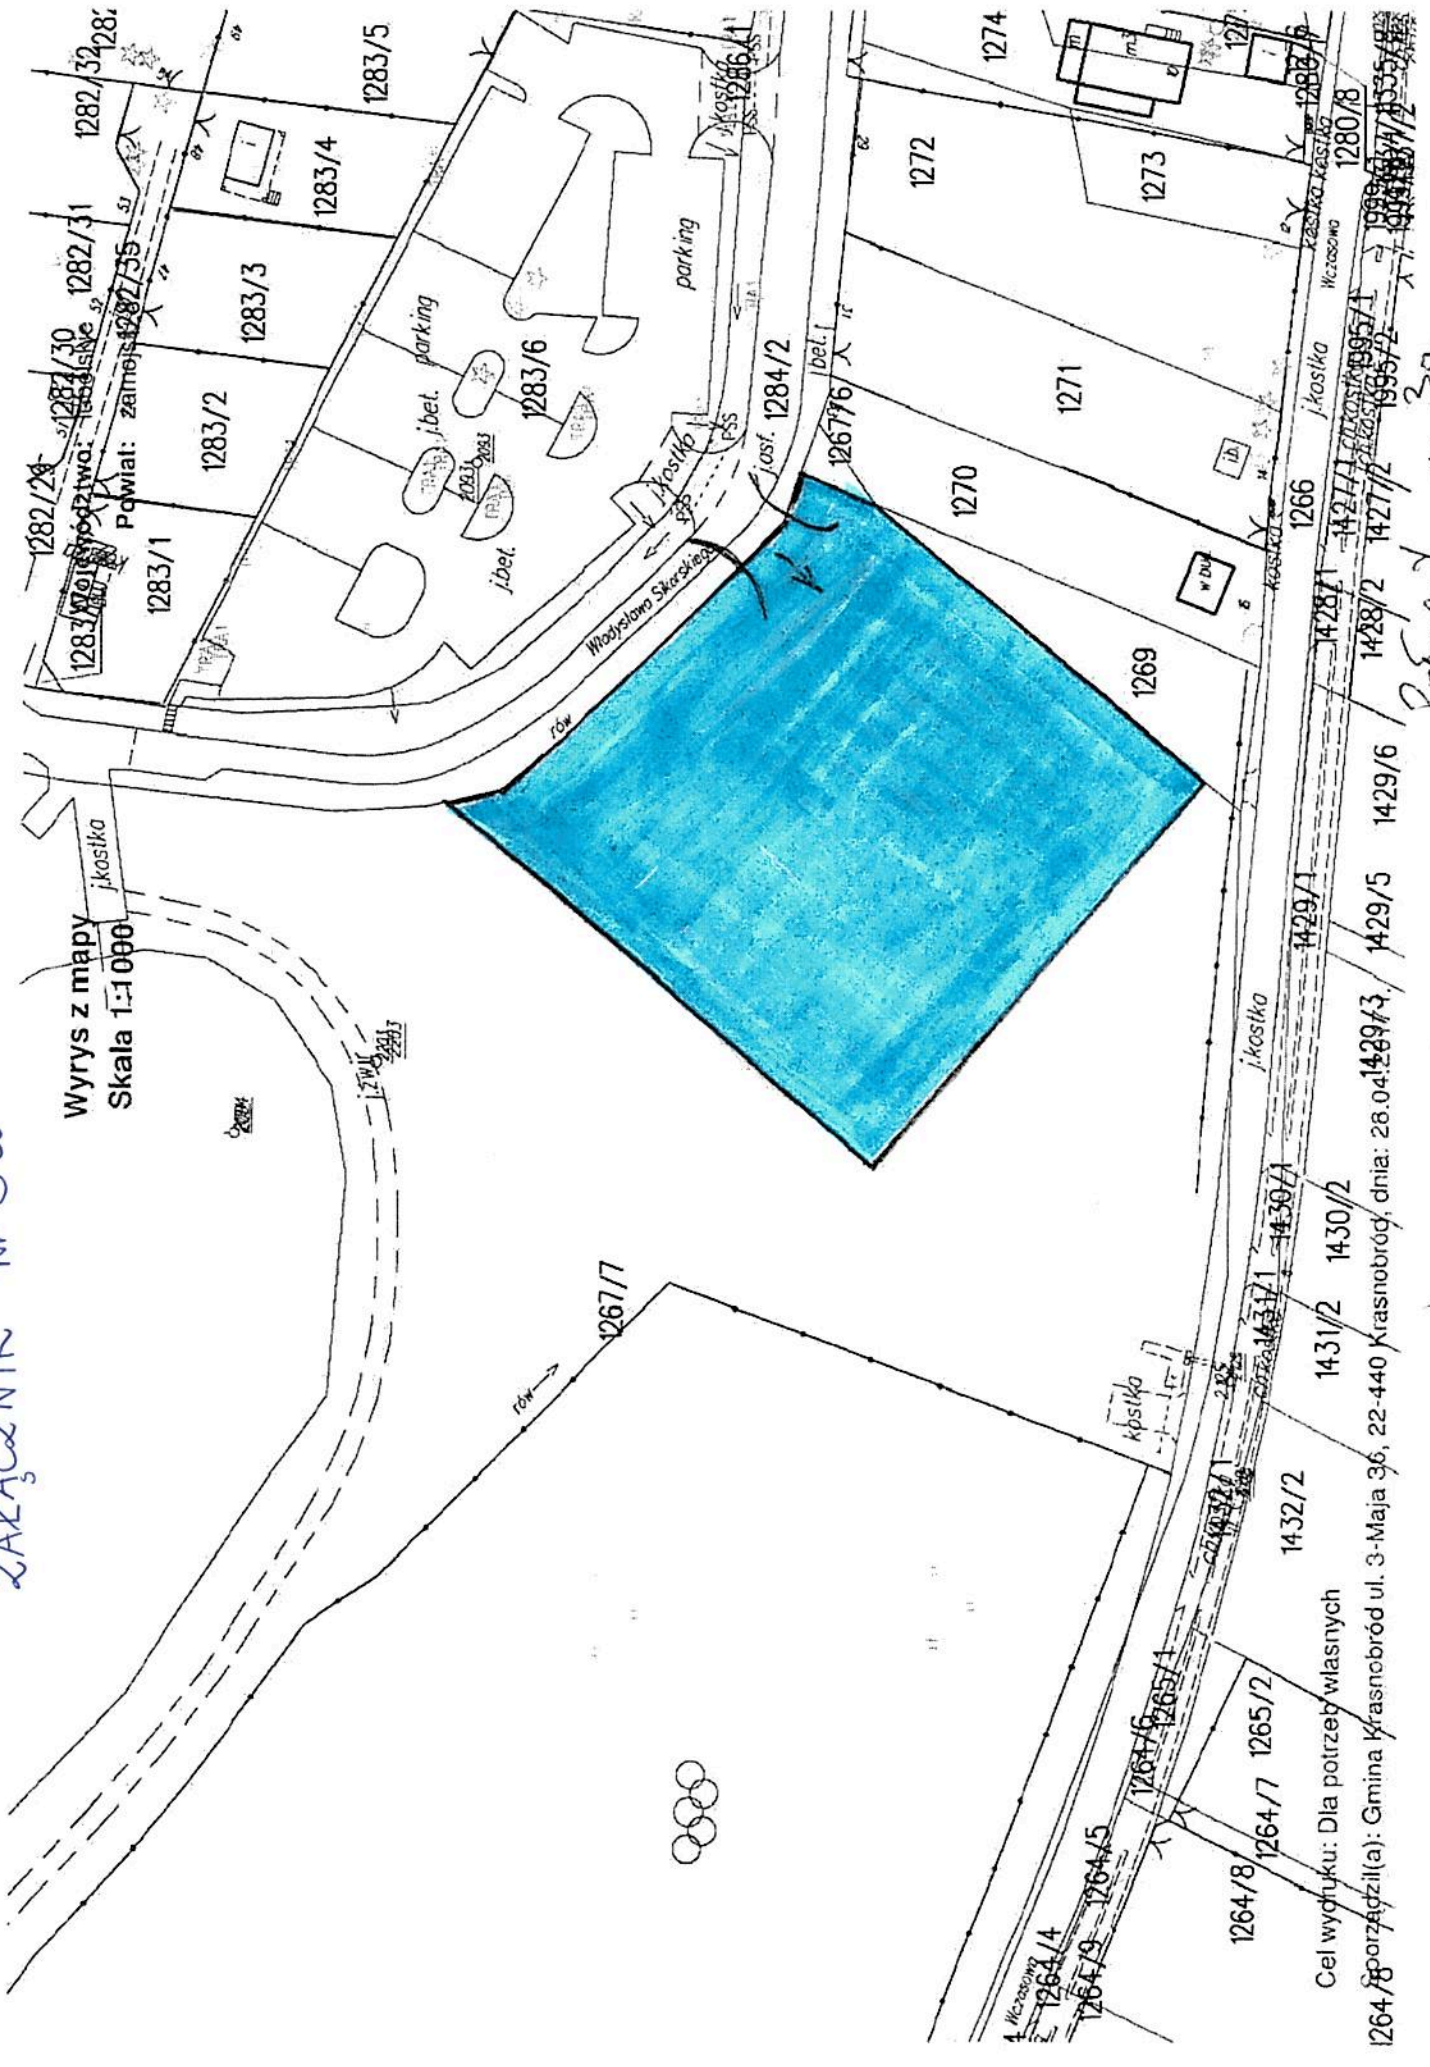

ZAKAŹNIK Nr 30

Wrys z mapy
Skala 1:1000

Cel wydruku: Dla potrzeb własnych