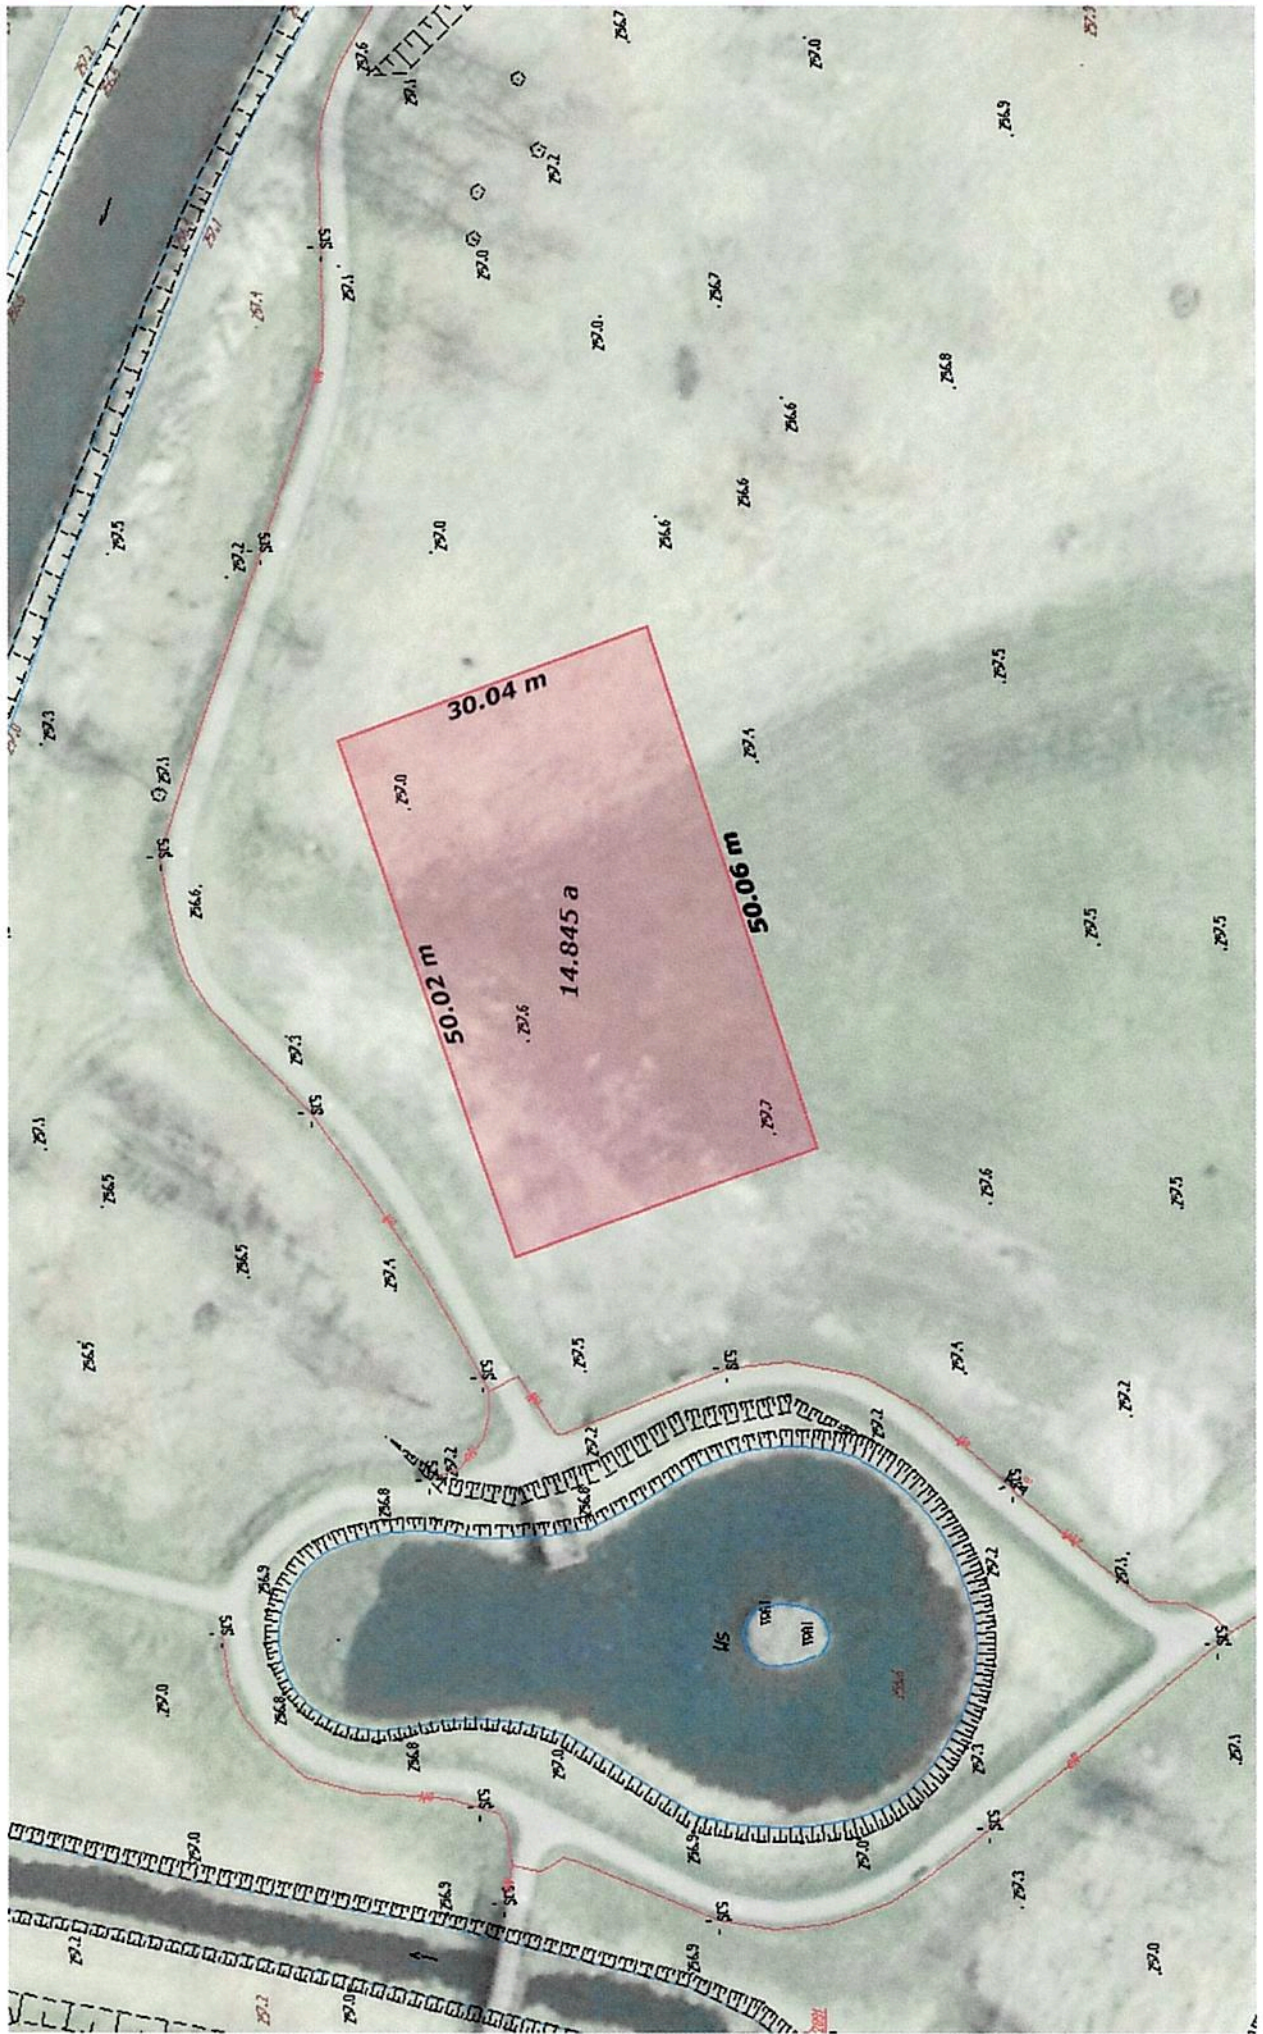

ZALĄCZNIK Nr 4