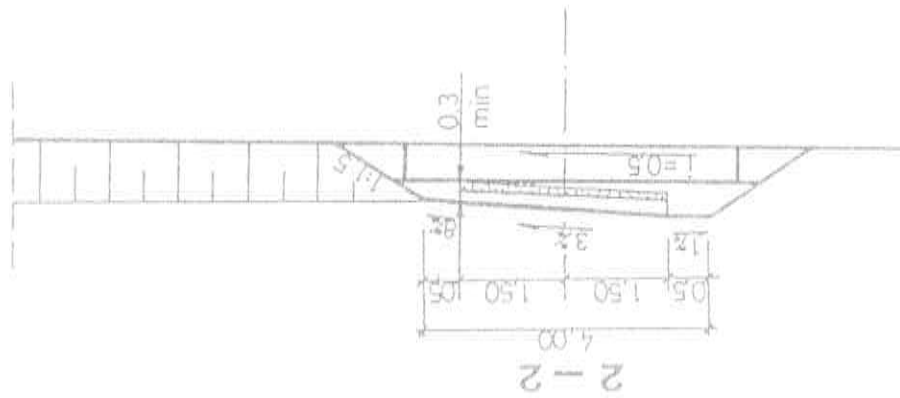

03.83

m

1:100

STAROSTWO POWIATOWE
W ZAMOŚCIE
ul. Przemysłowa 4, 22-400 Zamość
tel. 638-22-70, fax 638-31-52

ZASTOSOWANIE

1. Do obsługi terenów rolnych
- ii zabudowań o charakterze gospodarczym

2-2

GEOMETRIA POZIOMA I PIONOWA
wg ROZWIĄZANIA INDYWIDUALNEGO

D=5.0

1:1 - max 15%

R 50 - 100

TABELA PRZEDMIAROWA

Lp.	Wyszczególnienie robót	jedn.	ilość	
			R=50	R=30
1	NAMIERZCHNIA	m ²	28,0	20,4
2	PCDBUDOWA	m ²	32,7	23,2
3	PRZEPUST ϕ 40 - 50	szt.	1	1