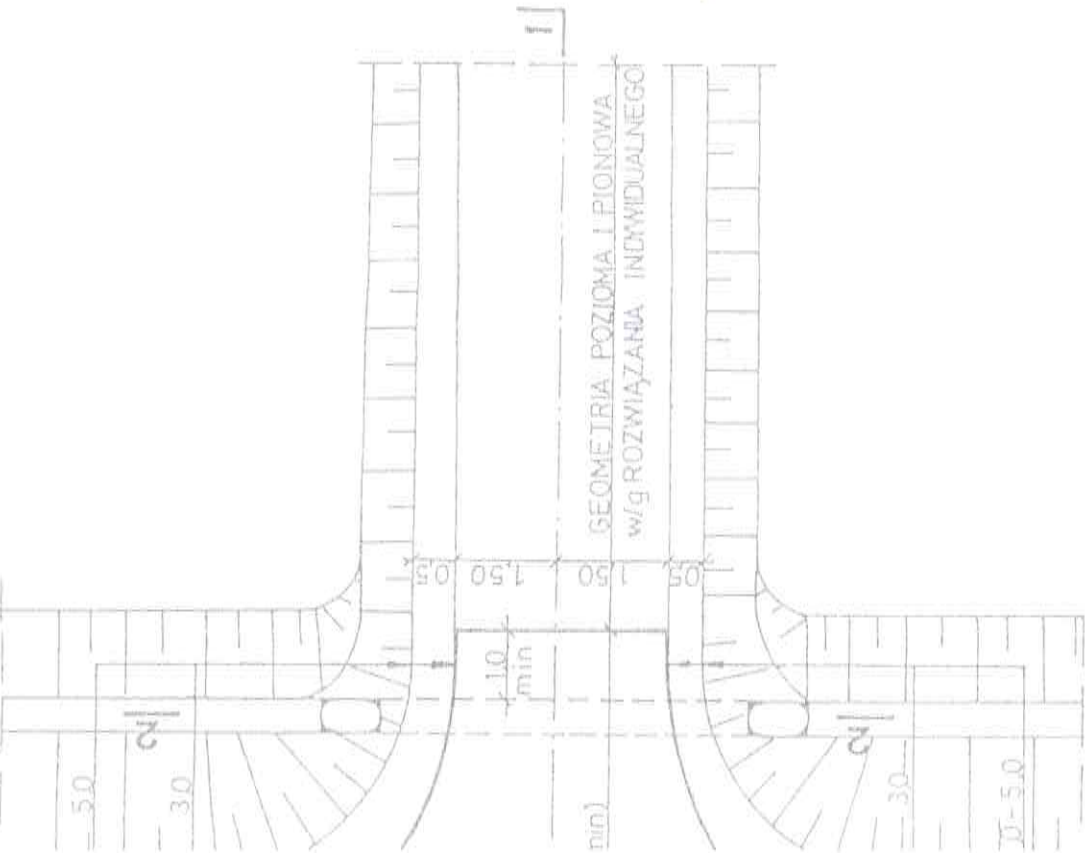

03.83

m

1:100

STAROSTWO POWIATOWE
W ZAMOŚCIE
ul. Przemysłowa 4, 22-400 Zamość
tel. 638-22-70, fax 638-31-52

ZASTOSOWANIE

1. Do obsługi terenów rolnych
- ii zabudowań o charakterze gospodarczym

2-2

GEOMETRIA POZIOMA I PIONOWA
wg ROZWIĄZANIA INDYWIDUALNEGO

D=5.0

1:1 - max 15%

R 50 - 100

TABELA PRZEDMIAROWA

Lp.	Wyszczególnienie robót	jedn.	ilość	
			R=50	R=30
1	NAMIERZCHNIA	m ²	28,0	20,4
2	PCDBUDOWA	m ²	32,7	23,2
3	PRZEPUST ϕ 40 - 50	szt.	1	1