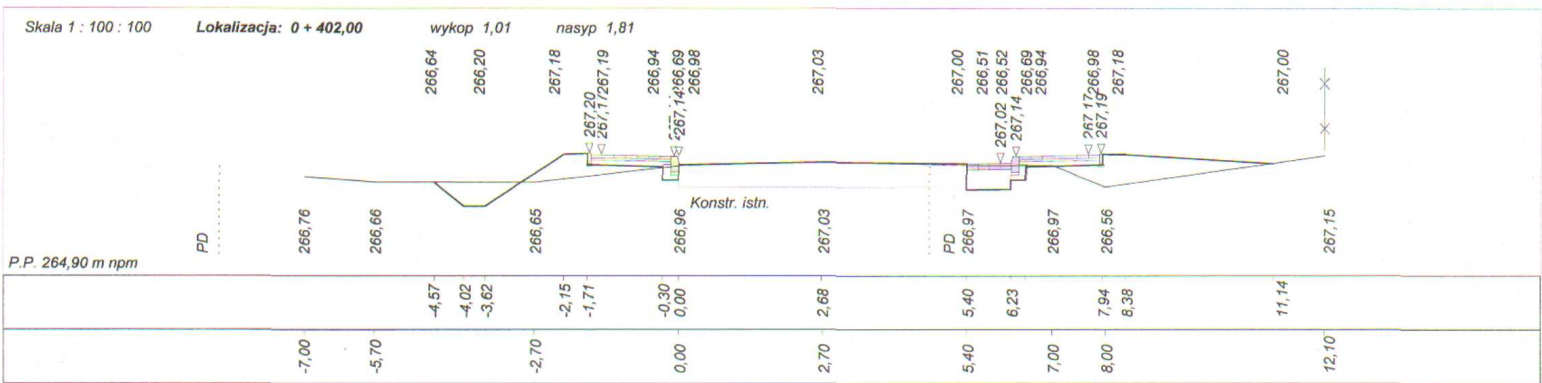

Dane wczytano z pliku: C:\77\Dora7\MAJADAN WIELKI 1ch.dan

inż. Franciszek Kawalec
ul. Przechodnia 15, 22-400 Zamość
tel. (0-84) 627-08-27
NIP 922-114-78-35 KRS 0000950487811

Kaw
inż. Franciszek Kawalec
upr. bud. do proj. i kier. rob. bud.
w spec. konstr. inżynierskiej
Nr ewid. 212/74155/86