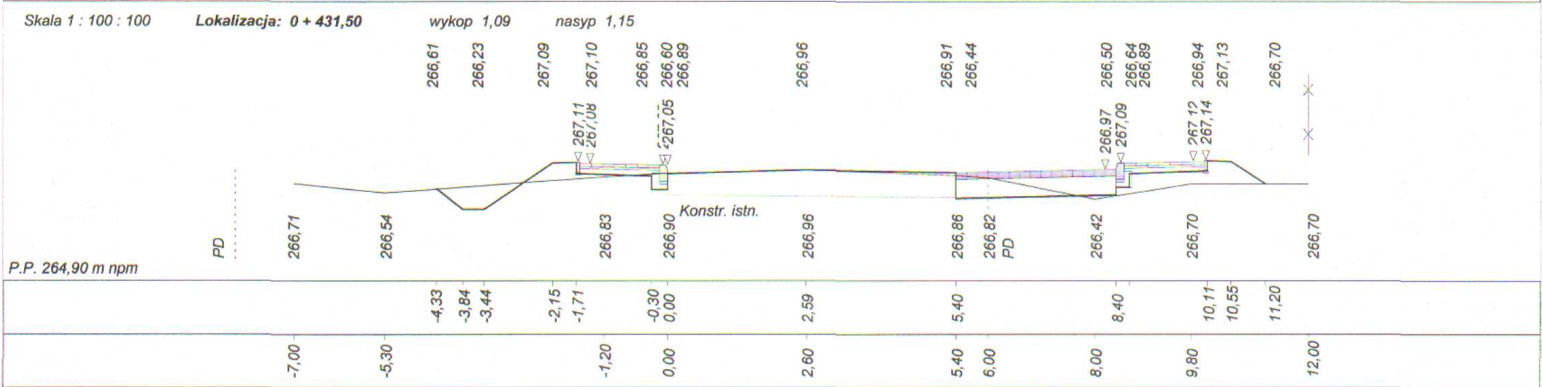

Dane wczytano z pliku: C:\77\Dora7\MAJADAN WIELKI 1ch.dan

inż. Franciszek Kawalec
ul. Przechodnia 15, 22-400 Zamość
tel. (0-84) 627-08-27
NIP 922-114-78-35 KRS 0000950487811

Kaw
inż. Franciszek Kawalec
upr. bud. do proj. i kier. rob. bud.
w spec. konstr. inżynierskiej
Nr ewid. 212/74155/86