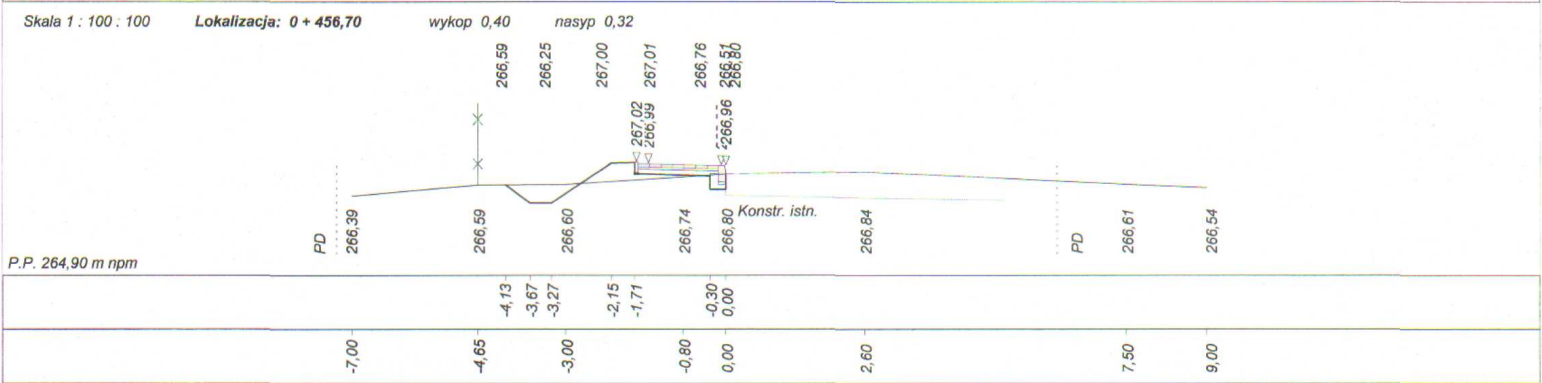

Dane wczytano z pliku: C:\77\Dora7\MAJADAN WIELKI 1ch.dan

inż. Franciszek Kawalec
ul. Przechodnia 15, 22-400 Zamość
tel. (0-84) 627-08-27
NIP 922-114-78-35 KRS 0000950487811

Kaw
inż. Franciszek Kawalec
upr. bud. do proj. i kier. rob. bud.
w spec. konstr. inżynierskiej
Nr ewid. 212/74155/86